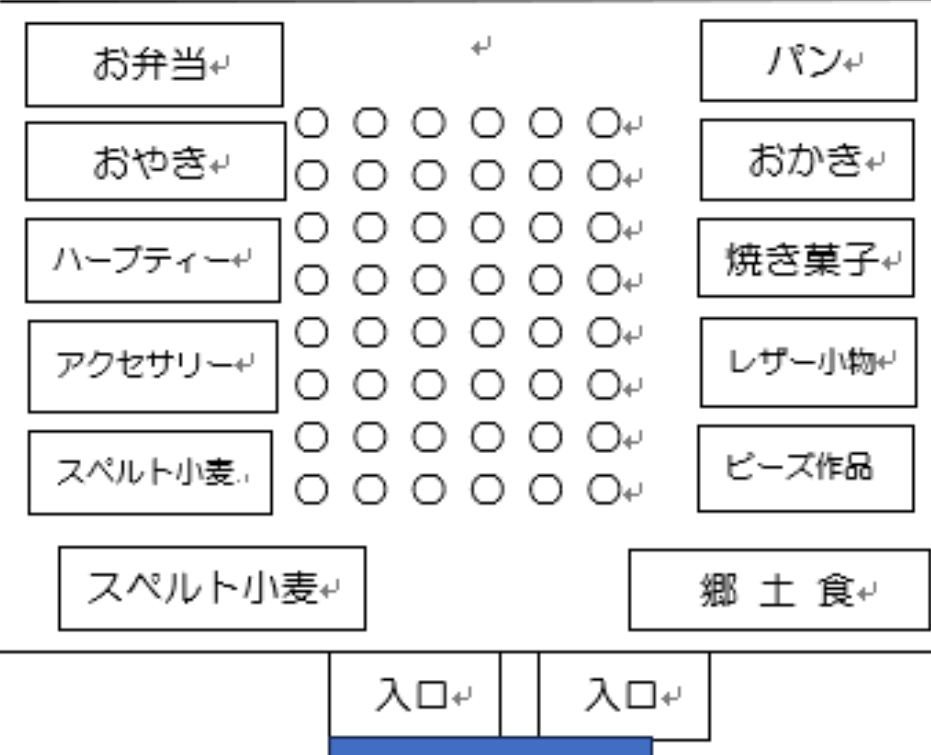

【レザー小物】  
ハンドメイド  
刻印・焼き入れ  
400円～

吉池恵理さん

【ビーズ作品】  
ハンドメイド  
クラフト  
各 500円

聖南中 体育館

ステージ

スリッパOK

駐車場

たこ焼き