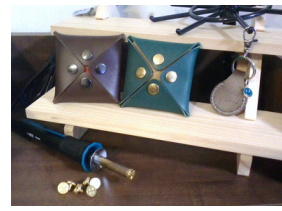

ふたごや農園

【スペルト小麦】  
スペルト小麦  
生徒の  
アドバイザー  
1kg 1350円

飲食

会場図

クラフト

太田夏奈華さん

【アクセサリー】  
ピアス・イヤリング  
600円  
ネックレス 700円  
クラフトあり

吉池由里さん